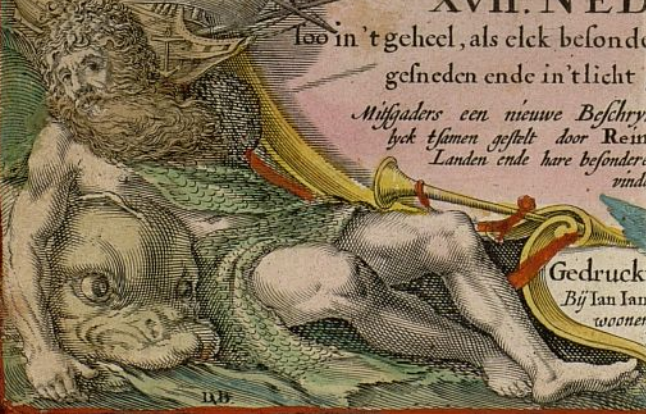

1777

1777

1777

Handwritten notes at the top of the page, including a signature and the number 1516.

1689

Nieuw
Nederlandsch Caertboek.

Waer involkomentlijcker als oyt te voren
vertoont werden de

XVII. NEDERLANDEN,

soo in 't geheel, als elck besonder met grote neersticheyt ende kosten
gesneden ende in 't licht gebracht door **ABRAHAM GOOS.**

*Mitsgaders een nieuwe Beschryvinge vint verscheyden Aulheuren orient-
lyck t'amen gestelt door Reinier Telle: vervatende alles wat in de selve
Landen ende hare besondere Siden sonderlings te sien ende te
vinden is.*