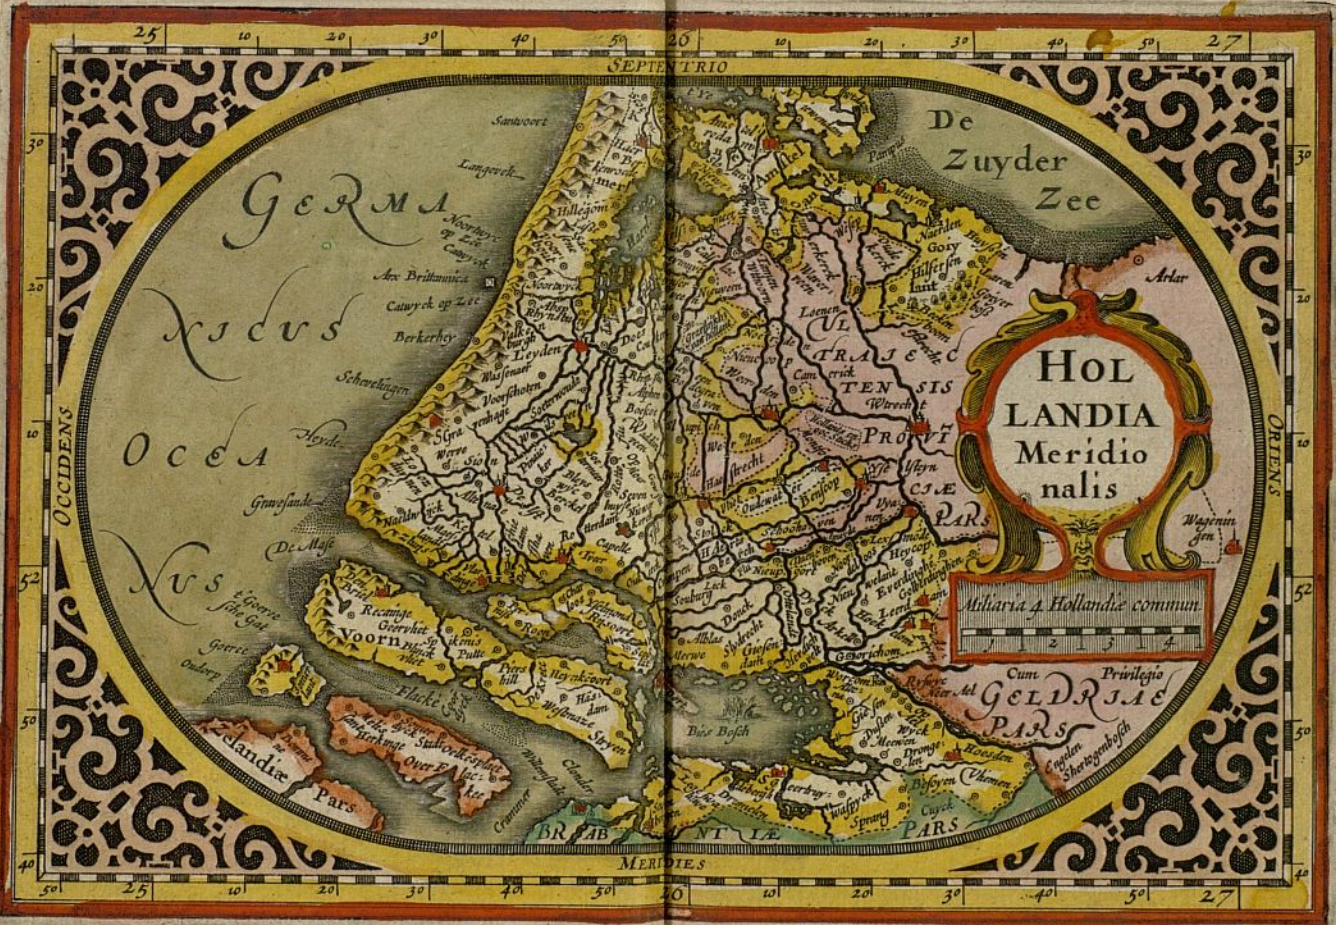

40 50 20 10 20 30 40 50

40 50 20 10 20 30 40 50

AMERICA
Septentrionalis

AMERICA
Meridionalis

INDIA

EUROPA

AFRICA

AMERICA
Septentrionalis
Meridionalis
INDIA
EUROPA
AFRICA

ECTEN

PROVINCIAE PARS

DE
ZUYDER
ZEE

Breelant

Wieringe

Enchusen
Zuidergat
Wegboom
Enchusen
jaant

Nardal van Viek
Urck

LIBRARY OF THE
MUSEUM OF
ART AND HISTORY
NEW YORK